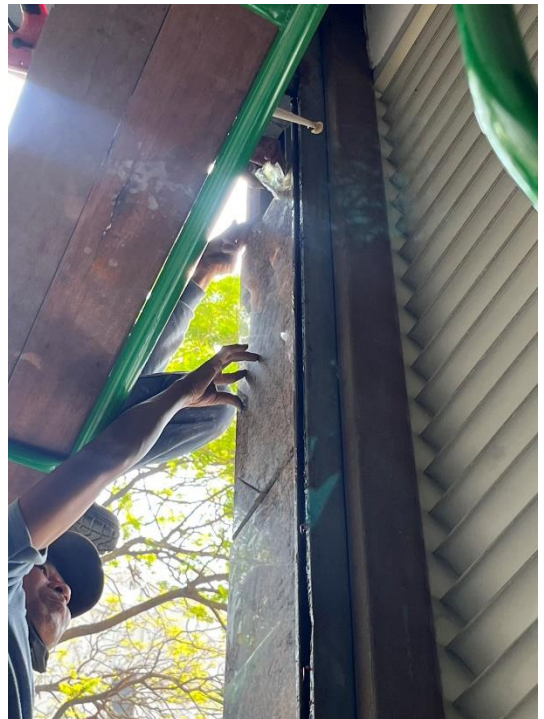

จัดจ้างซ่อมแซมประตูม้วนบริเวณ
Loading Area อาคารชิดลม
เดอะพาร์ค ชิดลม

จัดจ้างซ่อมแซมประตูม้วนบริเวณ
Loading Area อาคารซีดลม
เดอะพาร์ค ซีดลม

จัดจ้างซ่อมแซมประตูม้วนบริเวณ
Loading Area อาคารซีดลม
เดอะพาร์ค ซีดลม